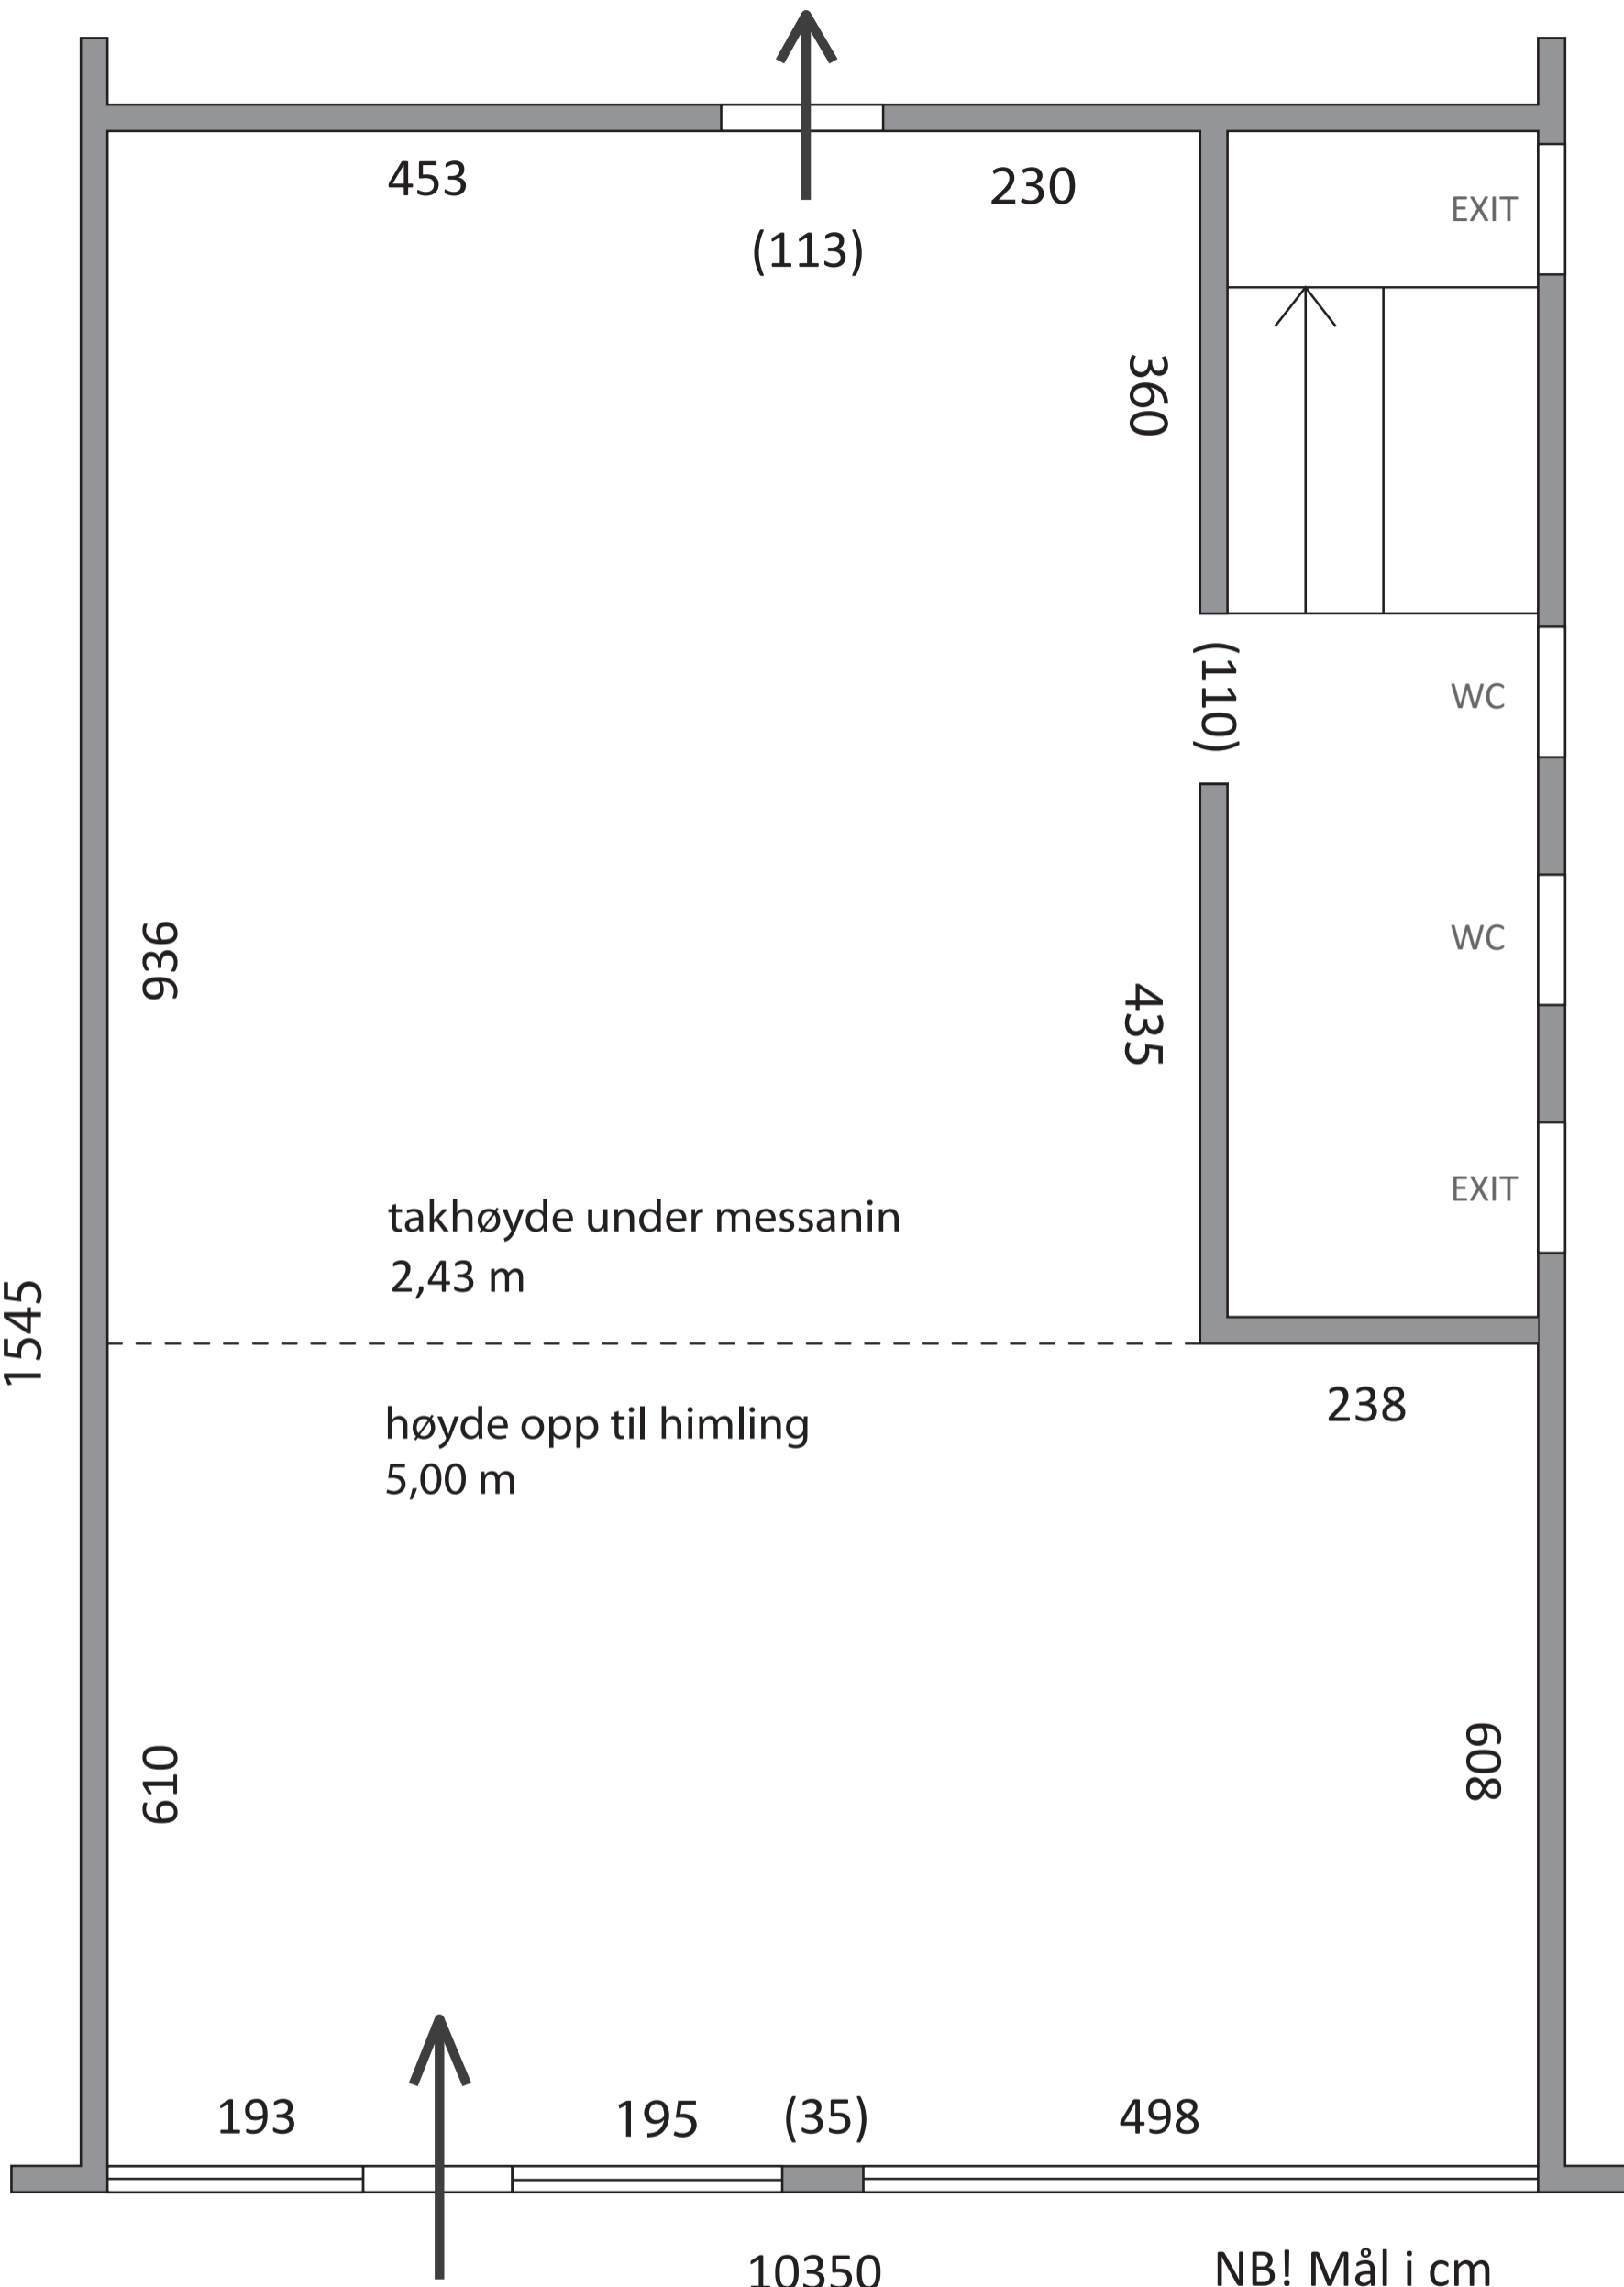

FORMIDLINGSROM

NB! Mål i cm

PLANTEGNING

22.01.2021

DØR/DOOR:

B: 94 cm

H: 246 cm

TRØNDELAG  
SENTER  
FOR  
SAMTIDSKUNST